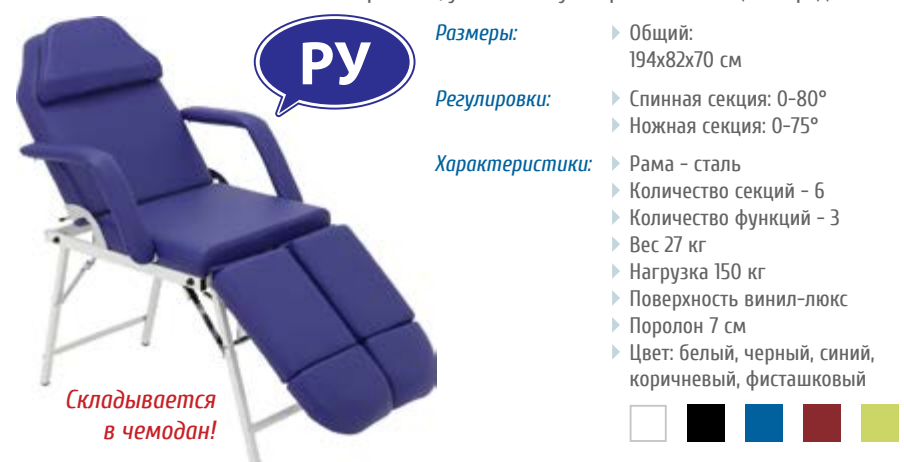

1. **Размеры:**
2. Общий: 194x82x70 см
3. **Регулировки:**
4. Спинная секция: 0-80°
   - Ножная секция: 0-75°
5. **Характеристики:**
6. Рама - сталь
   - Количество секций - 6
   - Количество функций - 3
   - Вес 27 кг
   - Нагрузка 150 кг
   - Поверхность винил-люкс
   - Поролон 7 см
   - Цвет: белый, черный, синий, коричневый, фисташковый