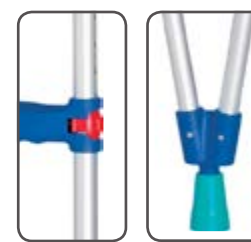

- Детский подмышечный костыль
- Нагрузка 130 кг
- Вес 1,0 кг
- 10 изменений по высоте 83,0 - 103,0 см
- Регулировка рукоятки 48,0 - 70,5 см
- Клип фиксатор
- Противоскользящая насадка