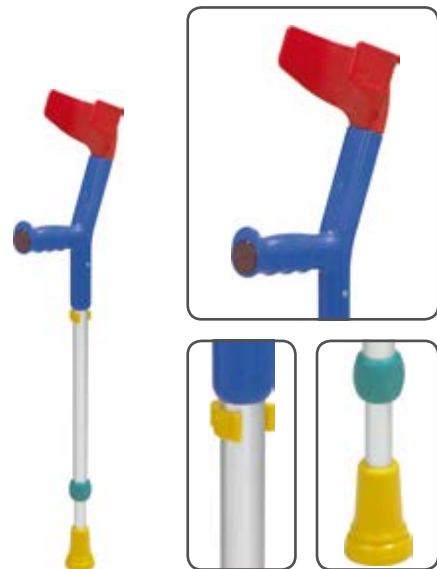

Костыль локтевой детский - Фан кидс (арт. 122)

- Детские локтевые костыли из алюминия
- Нагрузка 100 кг
- Вес 0,4 кг!
- 10 изменений по высоте 50 - 77,5 см
- Регулировка подлокотника 16 - 20,5 см
- Диаметр трости: 1,7 см
- Высота от ручки до манжеты 24 см
- Шумоизоляционная гайка
- Клип фиксатор
- Рефлектор
- Противоскользящая насадка
- Разноцветные

Цвета: 95 96 50