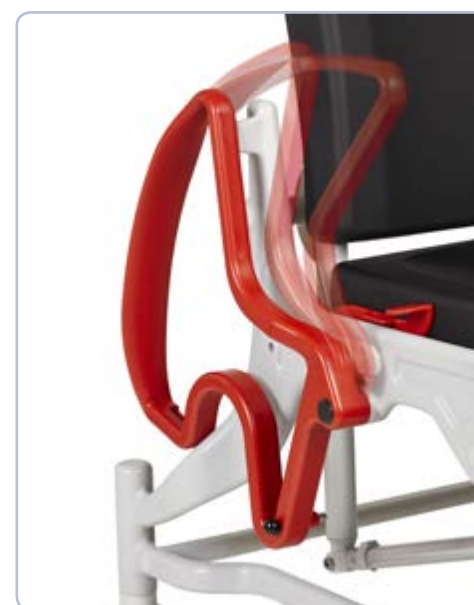

175 КГ!

Цвета: 30 54

Кресло-стул трансформер - Феникс (арт. 369.54)

150 КГ!

Цвета: 03 10 30 44 54

- ▶ Нагрузка до 150 кг
- ▶ Вес 29,4 кг
- ▶ Длина 105,0 см
- ▶ Ширина 65,0 см
- ▶ Ширина сидения 55,0 см
- ▶ Высота сидения 55,5 см
- ▶ Глубина сидения 42,0 см
- ▶ Откидные поручни с фиксацией
- ▶ Имеет возможность безступенчатой трансформации из вертикального положения в полугоризонтальное
- ▶ Регулируемый подголовник
- ▶ 5 дюймовые колёса с фиксирующимися тормозами
- ▶ Мягкое полиуретановое сидение с крышкой и спинкой
- ▶ Легкосъёмные подножки с регулировкой по высоте
- ▶ Не боится воды, легко моется
- ▶ Полностью разборный (нержавеющие болты)