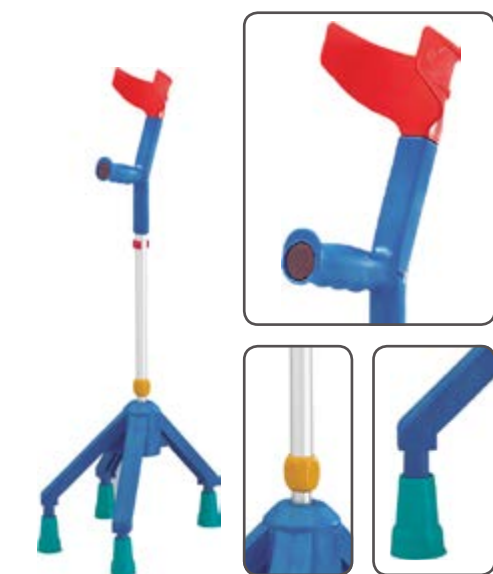

Костыль локтевой - Квадро Фан-Кидс (арт. 111)

- Детские четырехопорные локтевые костыли
- Нагрузка 100 кг
- Вес 1,0 кг
- 10 изменений по высоте 65,0 - 88,0 см
- Регулировка подлокотника 16 - 20,5 см
- Диаметр трости: 1,9 см
- Шумоизоляционная гайка
- Клип фиксатор
- Рефлектор
- Противоскользящая насадка
- Разноцветные

Цвета: 95