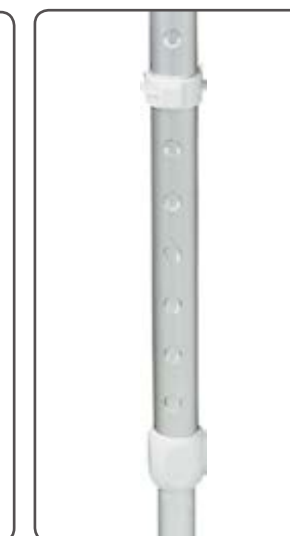

- Трость четырехопорная из алюминия с анатомической рукояткой
- Нагрузка 100 кг
- 10 изменений по высоте 63 - 85,5 см
- Диаметр трости: 1,9 см
- Клип фиксатор
- Ручка под левую и под правую руку
- Шумоизоляционная гайка
- Противоскользящая насадка
- 3 цвета

Цвета: **00** **10** **50**