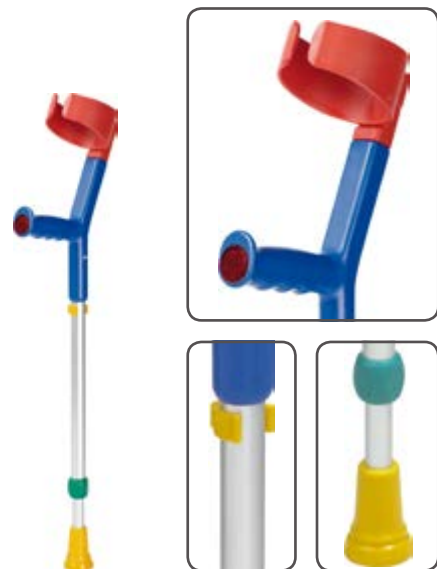

Костыль локтевой детский - Сейф ин кидс (арт. 122)

- Детские локтевые костыли из алюминия
- Нагрузка 100 кг
- Вес 0,4 кг
- 10 изменений по высоте 50,0-77,5 см
- Легко отстегивающийся подлокотник с регулировкой 16-20,5 см
- Диаметр трости: 1,7 см
- Шумоизоляционная гайка
- Клип фиксатор
- Рефлектор
- Противоскользящая насадка

Цвета: 95 96 50