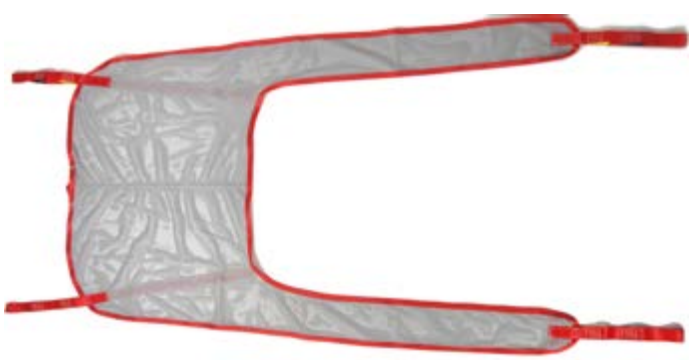

Ремень к подъемнику Арнольд «Стандарт» (320.21)