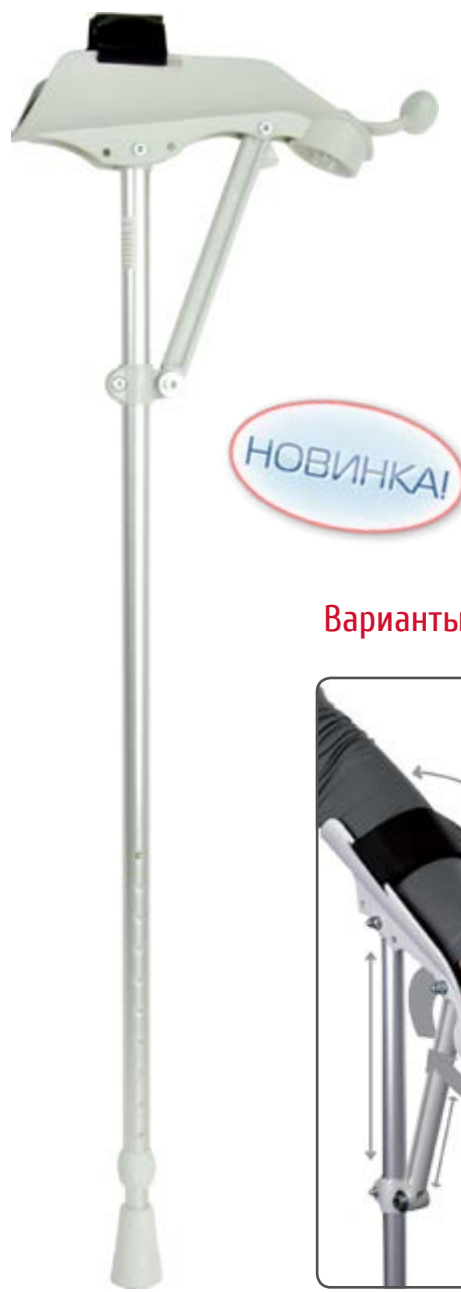

Костыль локтевой - Яно (арт. 130.03) Новинка 2014!

- Локтевые костыли с поддержкой предплечья
- Нагрузка 150 кг
- Вес 1,2 кг
- Рукоятки 3-х видов: эллипсоидная, горизонтальная, вертикальная.
- Ширина поддержки предплечья 10 см
- Регулировка длины предплечья в 3-х положениях 13/15,5/18см
- Регулировка по высоте 92,0 - 114,0 см
- Мягкая накладка на предплечье
- Диаметр насадки 19 мм
- Шумоизоляционная гайка
- Противоскользящая насадка

НОВИНКА!

150 КГ!

Цвета: **00**

Варианты рукояток: