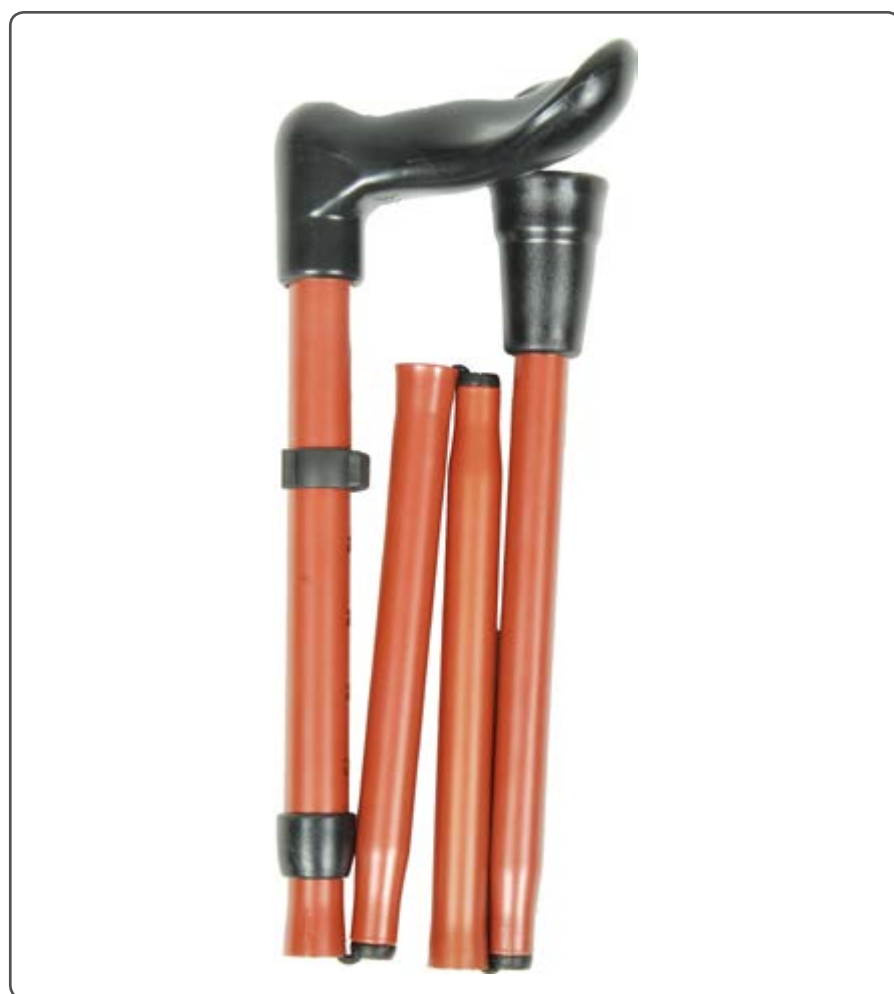

Цвета: 10 29 40

Трость опорная - Фишершток (арт. 146.10.30/148.10.30)

- ▶ Складная трость из алюминия с анатомической рукояткой
- ▶ Нагрузка 100 кг
- ▶ 5 изменений по высоте 84 - 94 см
- ▶ Диаметр трости: 1,9 см
- ▶ Клип фиксатор
- ▶ Ручка под левую/правую руку
- ▶ Шумоизоляционная гайка
- ▶ Противоскользящая насадка
- ▶ 3 цвета

Цвета: **10** **29** **40**

Трость опорная - Квадро (арт. 152/154)

- ▶ Трость четырехопорная из алюминия с анатомической рукояткой
- ▶ Нагрузка 100 кг
- ▶ 10 изменений по высоте 63 - 85,5 см
- ▶ Диаметр трости: 1,9 см
- ▶ Клип фиксатор
- ▶ Ручка под левую и под правую руку
- ▶ Шумоизоляционная гайка
- ▶ Противоскользящая насадка
- ▶ 3 цвета