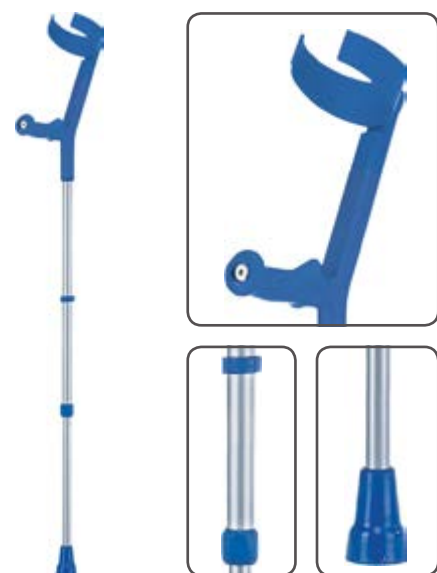

Костыль локтевой - Сейф ин анатом Софт (арт. 118)

- Локтевые костыли из алюминия
- Нагрузка 130 кг
- Вес 0,8 кг
- 10 изменений по высоте 75,0 - 97,0 см
- Легко отстегивающийся подлокотник с регулировкой 22,0 - 24,5 см
- Диаметр трости: 1,9 см
- Мягкая анатомическая рукоятка под левую и правую руку
- Шумоизоляционная гайка
- Клип фиксатор
- Противоскользящая насадка
- 5 цветов

Цвета: 00 10 30 50 80