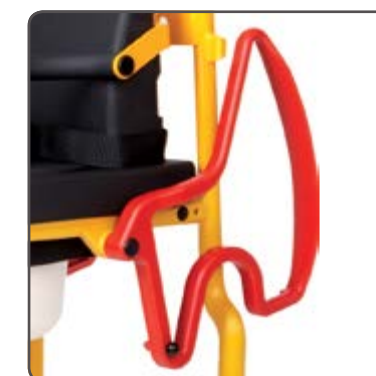

150 КГ!

Цвета:

03

30

54

Кресло-стул - Аугсбург ДЦП (арт. 339.05.97)

- ▶ Стул для детей с ДЦП с санитарным оснащением
- ▶ Нагрузка 80 кг
- ▶ Вес 29,5 кг
- ▶ Длина 82,0 см
- ▶ Ширина 53,0 см
- ▶ Высота сидения 55,0 см
- ▶ Ширина сидения 42,0 см
- ▶ Регулировка глубины сидения 25,0-29,5 см
- ▶ Откидные поручни с фиксацией
- ▶ Ремни безопасности
- ▶ Мягкие полиуретановые подголовник и сидение с крышкой
- ▶ Легкосъемные подножки с регулировкой по высоте
- ▶ 5 дюймовые колёса (задние с тормозами), туалетное судно
- ▶ Не боится воды, легко моется
- ▶ Полностью разборный (нержавеющие болты)