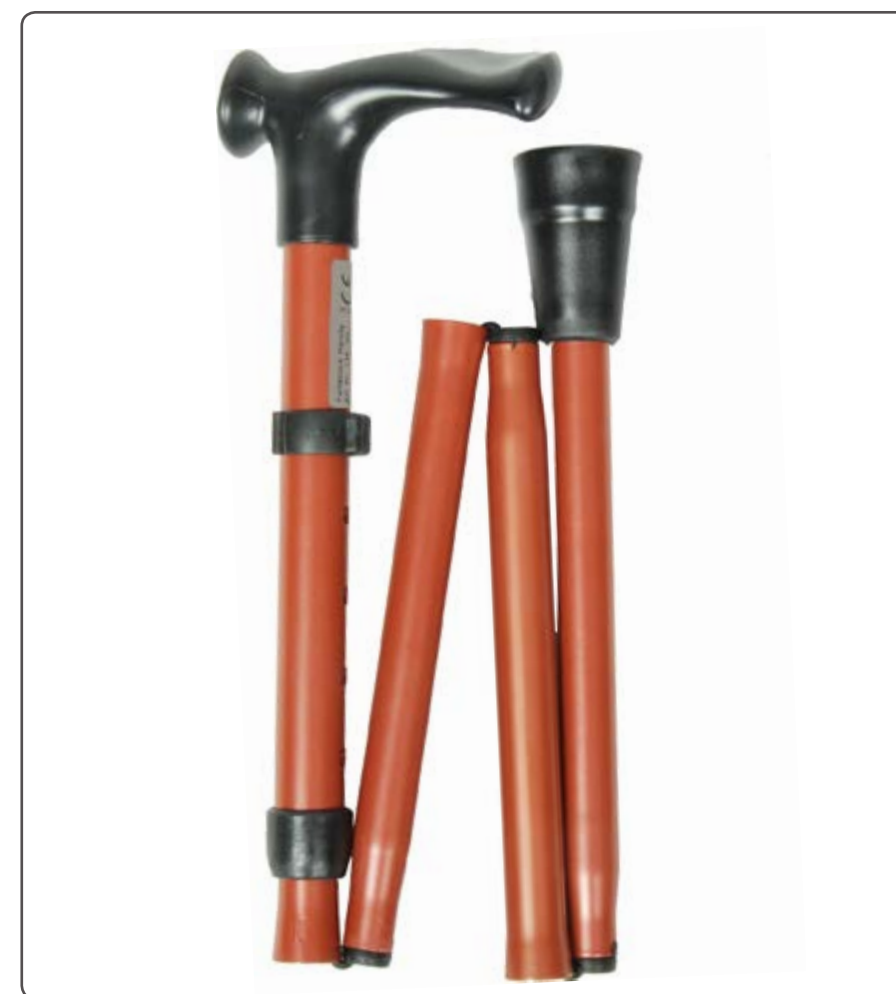

- Складная трость из алюминия с анатомической рукояткой
- Нагрузка 100 кг
- 5 изменений по высоте 84 - 94 см
- Диаметр трости: 1,9 см
- Клип фиксатор
- Ручка под левую и под правую руку
- Шумоизоляционная гайка
- Противоскользящая насадка
- 3 цвета

Цвета: 10 29 40