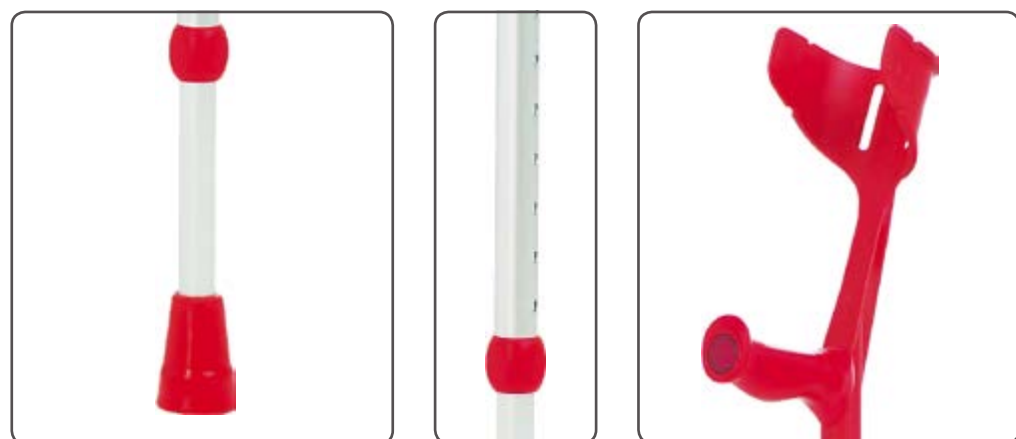

- Стандартные локтевые костыли из алюминия
- Нагрузка 130 кг
- Вес 0,6 кг
- 10 изменений по высоте 75,0 - 98,0 см
- Диаметр трости: 1,9 см
- Высота от ручки до манжеты 24 см
- Мягкая эргономическая рукоятка
- Шумоизоляционная гайка
- Внутренний фиксатор
- Рефлектор
- Противоскользкая насадка

Цвета: 00 10 30 40 50 80