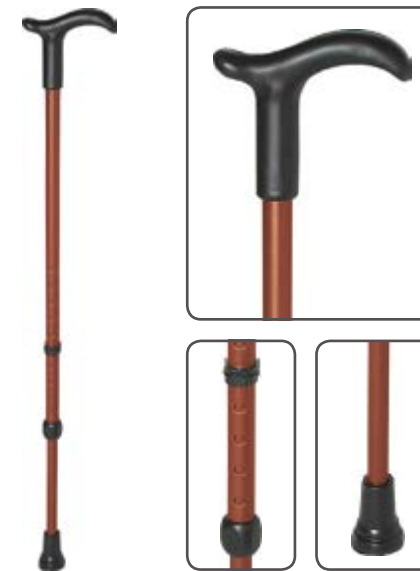

Ассортимент тростей в данном разделе позволит подобрать трость практически под любые потребности: с анатомической/эргономичной рукояткой, под любой рост и под любой вес пользователя.

Обозначения расцветок тростей

- 10 серый
- 40 бордо
- 14 черный
- 50 синий
- 16 антрацит
- 29 медный

Складные трости

- 29.30 медный
- 10.30 черный
- 40.30 бордо

Трость опорная - Симплекс (арт. 133)

- ▶ Трость опорная из алюминия с эргономичной рукояткой
- ▶ Нагрузка 125 кг
- ▶ 10 изменений по высоте 73,0 - 95 см
- ▶ Диаметр трости: 1,7 см
- ▶ Клип фиксатор
- ▶ Ручка под левую и под правую руку
- ▶ Шумоизоляционная гайка
- ▶ Противоскользящая насадка