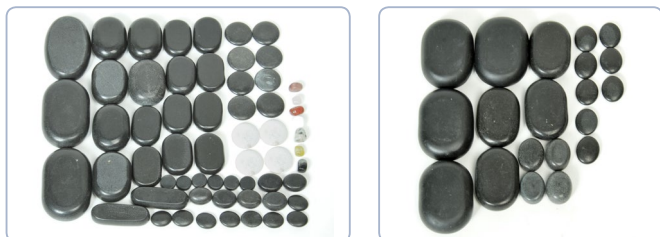

Камни для стоунтерапии (базальт)

1. **Характеристики:**
2. В упаковке: 20/60 камней
   - Упакованы в деревянный короб
   - Гарантия 1 год
   - Самая низкая цена на рынке РФ