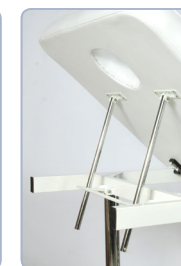

Регулировка
спинной секции