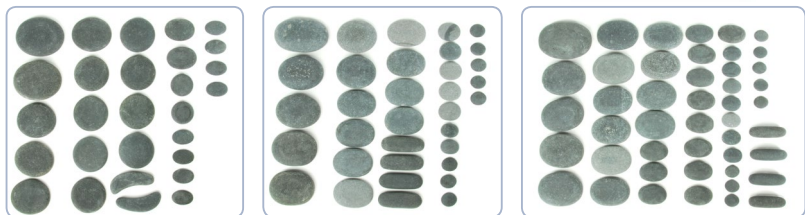

Камни для стоунтерапии (базальт)

1. **Характеристики:**
2. В упаковке 28/34/46 камней
   - Холщевый мешок в комплекте
   - Гарантия 1 год
   - Самая низкая цена на рынке РФ