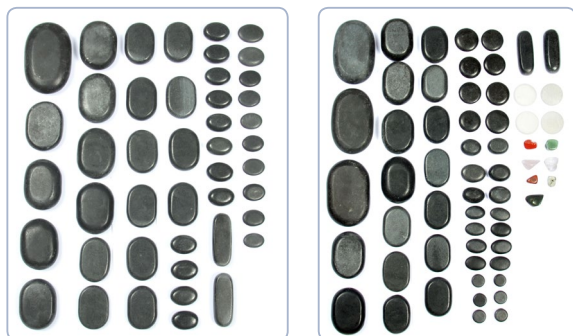

Камни для стоунтерапии (базальт)

Характеристики:

- В упаковке: 45/60 камней
- Упакованы в деревянный короб
- Гарантия 1 год
- Самая низкая цена на рынке РФ