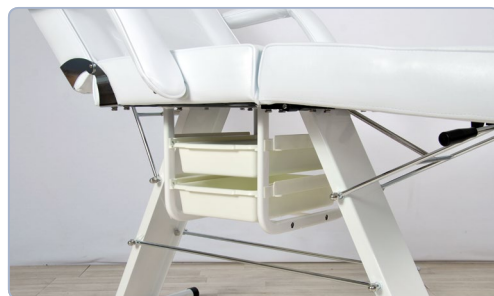

Два выдвижных лотка для принадлежностей

Механический стол-кресло для косметологии FIX-1B (SS3.02.10)

Косметологическое кресло FIX-1B (SS3.02.10) – это очень легкое, устойчивое и удобное кресло. Оно подходит не только для косметологического кабинета, но и для массажного кабинета, и кабинета тату-мастера. Удобный подголовник с вырезом для лица и фиксируемая подушка. Подлокотники съёмные. Регулировка спинной и ножной секции производится посредством пластиковой гребёнки и подпружиненного стального фиксатора. Покрыто высококачественным виниловым покрытием, устойчивому к обработке моющими средствами.