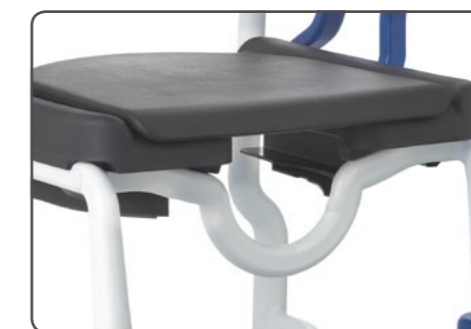

Кресло-стул - Берлин (арт. 344)

- Нагрузка 130 кг
- Вес 15,9 кг
- Длина 87 см
- Ширина 56 см
- Ширина сидения 46 см
- Высота сидения 55 см
- Глубина сидения 45 см
- Откидные поручни с фиксацией
- Мягкое полиуретановое сидение с крышкой
- Легкосъёмные подножки с регулировкой по высоте
- Не боится воды, легко моется
- 5 цветов
- Полностью разборный (нержавеющие болты)