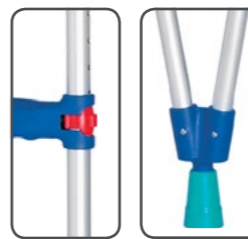

- Детский подмышечный костыль
- Нагрузка 130 кг
- Вес 1,0 кг
- 10 изменений по высоте 83,0 - 103,0 см
- Регулировка рукоятки 48,0 - 70,5 см
- Клип фиксатор
- Противоскользящая насадка