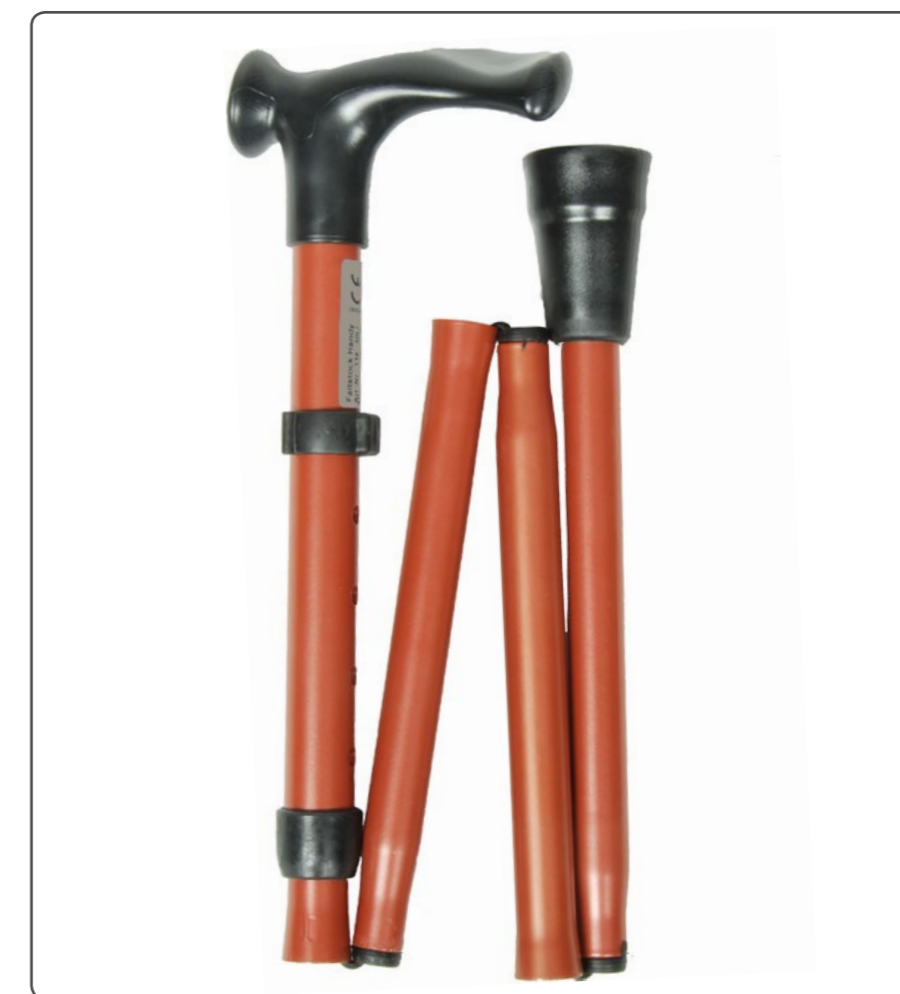

- Складная трость из алюминия с анатомической рукояткой
- Нагрузка 100 кг
- 5 изменений по высоте 84 - 94 см
- Диаметр трости: 1,9 см
- Клип фиксатор
- Ручка под левую и под правую руку
- Шумоизоляционная гайка
- Противоскользящая насадка
- 3 цвета

Цвета: 10 29 40