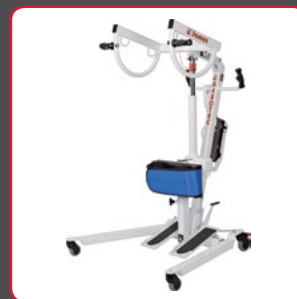

Костыли подмышечные

Костыли локтевые

Трости опорные

Ходунки и ролаторы

КССО

Душевые табуретки

Подъемники

Аксессуары

REBOTEC®