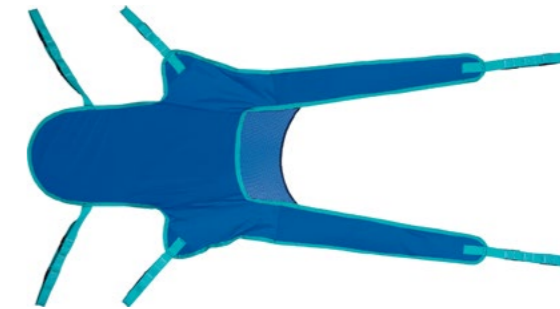

Ремень к подъемнику Арнольд 'Комфорт усиленный'