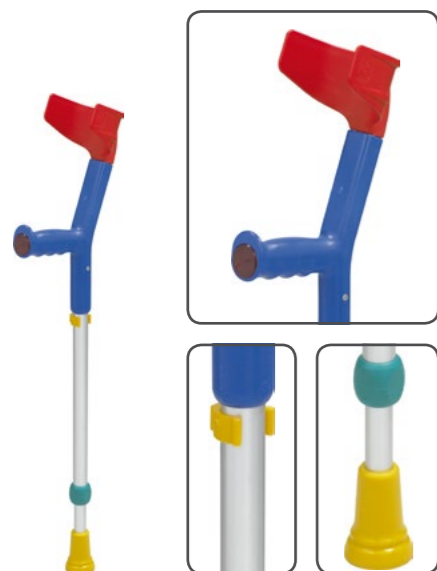

Костыль локтевой детский - Фан кидс (арт. 122)

- Детские локтевые костыли из алюминия
- Нагрузка 100 кг
- Вес 0,4 кг!
- 10 изменений по высоте 50 - 77,5 см
- Регулировка подлокотника 16 - 20,5 см
- Диаметр трости: 1,7 см
- Высота от ручки до манжеты 24 см
- Шумоизоляционная гайка
- Клип фиксатор
- Рефлектор
- Противоскользящая насадка
- Разноцветные

Цвета: 95 96 50