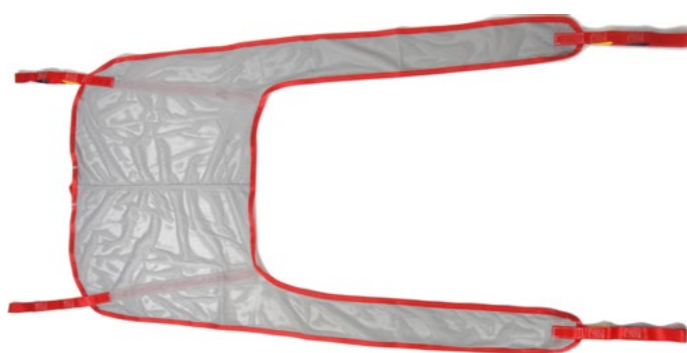

Ремень к подъемнику Арнольд «Стандарт» (320.21)