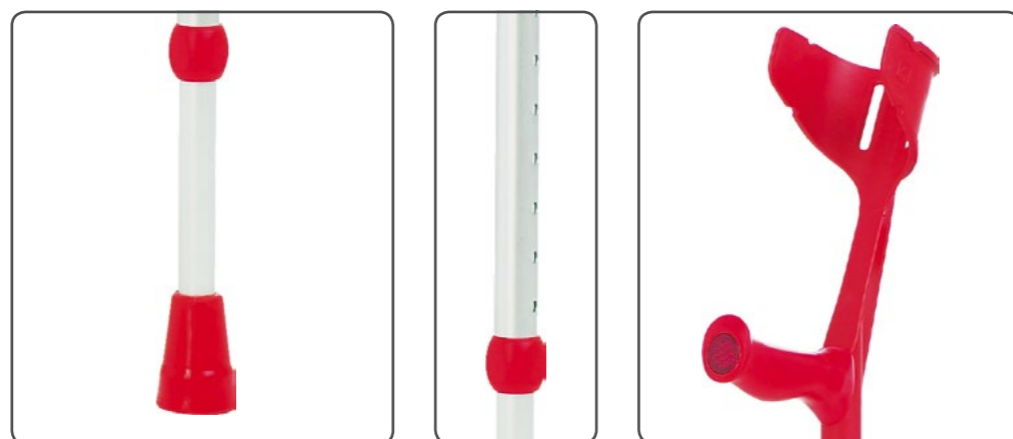

- Стандартные локтевые костыли из алюминия
- Нагрузка 130 кг
- Вес 0,6 кг
- 10 изменений по высоте 75,0 - 98,0 см
- Диаметр трости: 1,9 см
- Высота от ручки до манжеты 24 см
- Мягкая эргономическая рукоятка
- Шумоизоляционная гайка
- Внутренний фиксатор
- Рефлектор
- Противоскользящая насадка

Цвета: 00 **10** 30 40 50 80