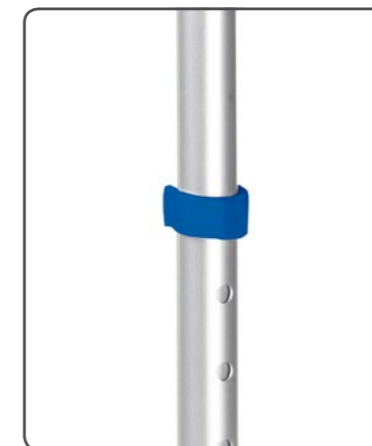

Костыль локтевой - Стандарт клип (арт. 100)

- Стандартные локтевые костыли из алюминия
- Нагрузка 100 кг
- Вес 0,4 кг
- 10 изменений по высоте 72,0 - 95,0 см
- Диаметр трости: 1,7 см
- Высота от ручки до манжеты 24 см
- Клип фиксатор
- Рефлектор
- Противоскользящая насадка
- 3 цвета

Цвета: 00 10 50