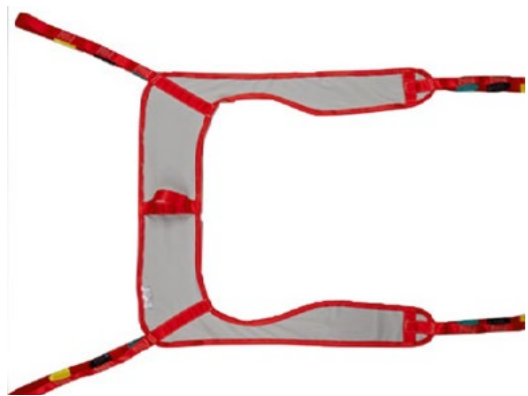

Ремень к подъемнику Арнольд «Туалетный» (320.27)