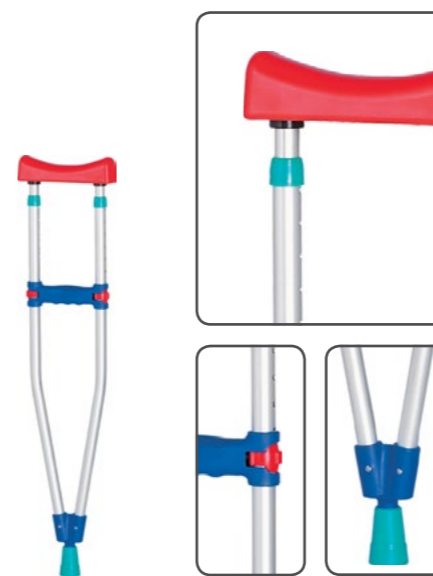

Костыль подмышечный - Квик ен Изи (арт. 127.10.10)

- Детский подмышечный костыль
- Нагрузка 130 кг
- Вес 1,0 кг
- 10 изменений по высоте 83,0 - 103,0 см
- Регулировка рукоятки 48,0 - 70,5 см
- Клип фиксатор
- Противоскользящая насадка