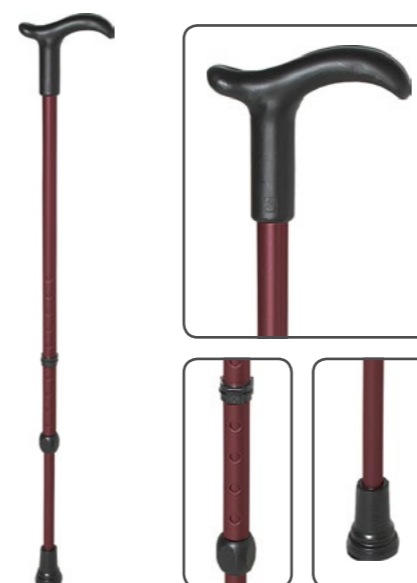

Ассортимент тростей в данном разделе позволит подобрать трость практически под любые потребности: с анатомической/эргономичной рукояткой, под любой рост и под любой вес пользователя.

Обозначения расцветок тростей

- 10 серый
- 40 бордо
- 14 черный
- 50 синий
- 16 антрацит
- 29 медный

Складные трости

- 29.30 медный
- 10.30 черный
- 40.30 бордо

Трость опорная - Симплекс (арт. 133)

- ▶ Трость опорная из алюминия с эргономичной рукояткой
- ▶ Нагрузка 125 кг
- ▶ 10 изменений по высоте 73,0 - 95 см
- ▶ Диаметр трости: 1,7 см
- ▶ Клип фиксатор
- ▶ Ручка под левую и под правую руку
- ▶ Шумоизоляционная гайка
- ▶ Противоскользящая насадка