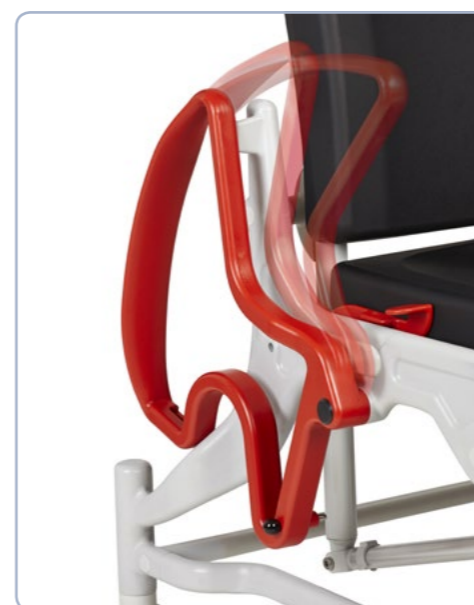

175 КГ!

Цвета: 30 54

Кресло-стул трансформер - Феникс (арт. 369.54)

150 КГ!

Цвета: 03 10 30 44 54

- ▶ Нагрузка до 150 кг
- ▶ Вес 29,4 кг
- ▶ Длина 105,0 см
- ▶ Ширина 65,0 см
- ▶ Ширина сидения 55,0 см
- ▶ Высота сидения 55,5 см
- ▶ Глубина сидения 42,0 см
- ▶ Откидные поручни с фиксацией
- ▶ Имеет возможность безступенчатой трансформации из вертикального положения в полугоризонтальное
- ▶ Регулируемый подголовник
- ▶ 5 дюймовые колёса с фиксирующимися тормозами
- ▶ Мягкое полиуретановое сидение с крышкой и спинкой
- ▶ Легкосъёмные подножки с регулировкой по высоте
- ▶ Не боится воды, легко моется
- ▶ Полностью разборный (нержавеющие болты)