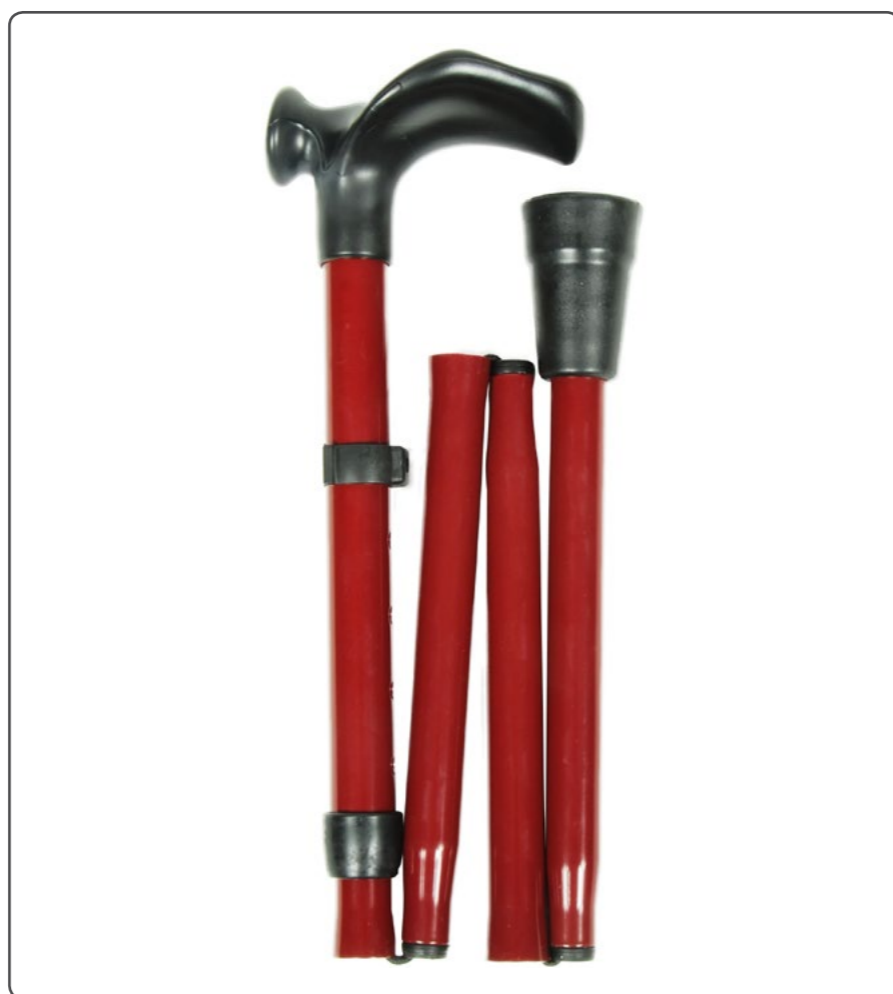

Цвета: 10 29 40

Трость опорная - Фишершток (арт. 146.10.30/148.10.30)

- ▶ Складная трость из алюминия с анатомической рукояткой
- ▶ Нагрузка 100 кг
- ▶ 5 изменений по высоте 84 - 94 см
- ▶ Диаметр трости: 1,9 см
- ▶ Клип фиксатор
- ▶ Ручка под левую/правую руку
- ▶ Шумоизоляционная гайка
- ▶ Противоскользящая насадка
- ▶ 3 цвета

Цвета: **10** **29** **40**

Трость опорная - Квадро (арт. 152/154)

- ▶ Трость четырехопорная из алюминия с анатомической рукояткой
- ▶ Нагрузка 100 кг
- ▶ 10 изменений по высоте 63 - 85,5 см
- ▶ Диаметр трости: 1,9 см
- ▶ Клип фиксатор
- ▶ Ручка под левую и под правую руку
- ▶ Шумоизоляционная гайка
- ▶ Противоскользящая насадка
- ▶ 3 цвета