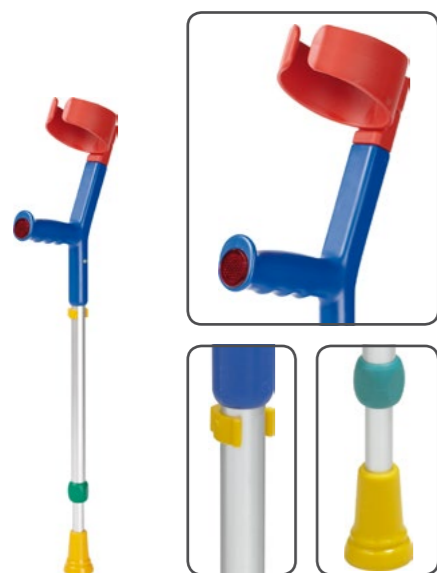

Цвета: **48**

Костыль локтевой для высоких людей - Экстраланг (арт. 104)

- ▶ Стандартные локтевые костыли из алюминия для высоких людей
- ▶ Нагрузка 130 кг
- ▶ Вес 0,5 кг
- ▶ 10 изменений по высоте 85,0 - 108,0 см
- ▶ Диаметр трости: 1,9 см
- ▶ Высота от ручки до манжеты 24 см
- ▶ Шумоизоляционная гайка
- ▶ Клип фиксатор
- ▶ Рефлектор
- ▶ Противоскользящая насадка

Цвета: 00 **10** 20 30 40 50 70 80 90

Костыль локтевой детский - Фан кидс (арт. 122)

- ▶ Детские локтевые костыли из алюминия
- ▶ Нагрузка 100 кг
- ▶ Вес 0,4 кг!
- ▶ 10 изменений по высоте 50 - 77,5 см
- ▶ Регулировка подлокотника 16 - 20,5 см
- ▶ Диаметр трости: 1,7 см
- ▶ Высота от ручки до манжеты 24 см
- ▶ Шумоизоляционная гайка
- ▶ Клип фиксатор
- ▶ Рефлектор
- ▶ Противоскользящая насадка
- ▶ Разноцветные

Цвета: 95 96 50

Костыль локтевой детский - Сейф ин кидс (арт. 122)

- ▶ Детские локтевые костыли из алюминия
- ▶ Нагрузка 100 кг
- ▶ Вес 0,4 кг
- ▶ 10 изменений по высоте 50,0-77,5 см
- ▶ Легко отстегивающийся подлокотник с регулировкой 16-20,5 см
- ▶ Диаметр трости: 1,7 см
- ▶ Шумоизоляционная гайка
- ▶ Клип фиксатор
- ▶ Рефлектор
- ▶ Противоскользящая насадка