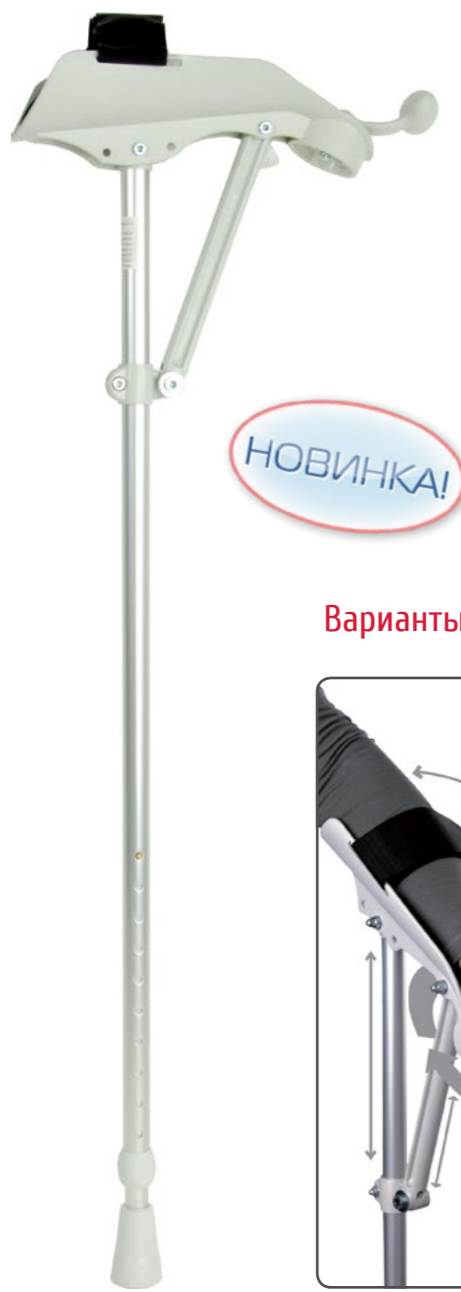

Костыль локтевой - Яно (арт. 130.03) Новинка 2014!

- Локтевые костыли с поддержкой предплечья
- Нагрузка 150 кг
- Вес 1,2 кг
- Рукоятки 3-х видов: эллипсоидная, горизонтальная, вертикальная.
- Ширина поддержки предплечья 10 см
- Регулировка длины предплечья в 3-х положениях 13/15,5/18см
- Регулировка по высоте 92,0 - 114,0 см
- Мягкая накладка на предплечье
- Диаметр насадки 19 мм
- Шумоизоляционная гайка
- Противоскользящая насадка

НОВИНКА!

150 КГ!

Цвета: **00**

Варианты рукояток: