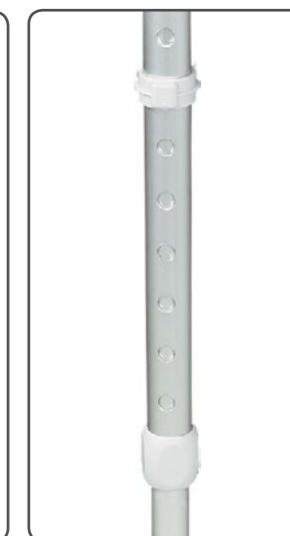

Цвета: **10** **29** **40**

Трость опорная - Квадро (арт. 152/154)

- ▶ Трость четырехопорная из алюминия с анатомической рукояткой
- ▶ Нагрузка 100 кг
- ▶ 10 изменений по высоте 63 - 85,5 см
- ▶ Диаметр трости: 1,9 см
- ▶ Клип фиксатор
- ▶ Ручка под левую и под правую руку
- ▶ Шумоизоляционная гайка
- ▶ Противоскользящая насадка
- ▶ 3 цвета

Цвета: **00** **10** **50**

Трость опорная - Квадро (арт. 153)

- ▶ Трость четырехопорная из алюминия с эргономичной рукояткой
- ▶ Нагрузка 100 кг
- ▶ 10 изменений по высоте 63 - 85,5 см
- ▶ Диаметр трости: 1,9 см
- ▶ Клип фиксатор
- ▶ Ручка под левую и под правую руку
- ▶ Шумоизоляционная гайка
- ▶ Противоскользящая насадка