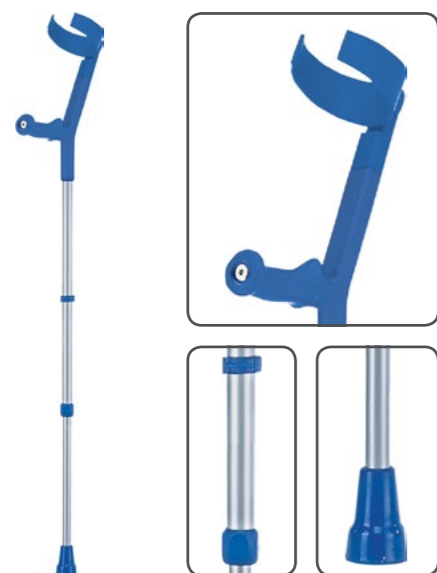

Костыль локтевой - Сейф ин анатом Софт (арт. 118)

- Локтевые костыли из алюминия
- Нагрузка 130 кг
- Вес 0,8 кг
- 10 изменений по высоте 75,0 - 97,0 см
- Легко отстегивающийся подлокотник с регулировкой 22,0 - 24,5 см
- Диаметр трости: 1,9 см
- Мягкая анатомическая рукоятка под левую и правую руку
- Шумоизоляционная гайка
- Клип фиксатор
- Противоскользящая насадка
- 5 цветов

Цвета: 00 10 30 50 80