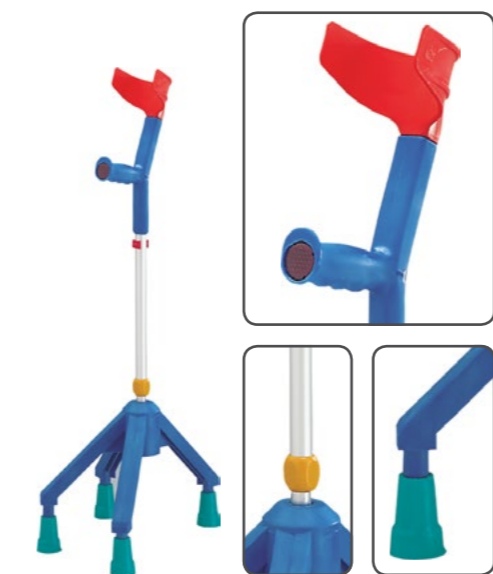

Костыль локтевой - Квадро Фан-Кидс (арт. 111)

- Детские четырехопорные локтевые костыли
- Нагрузка 100 кг
- Вес 1,0 кг
- 10 изменений по высоте 65,0 - 88,0 см
- Регулировка подлокотника 16 - 20,5 см
- Диаметр трости: 1,9 см
- Шумоизоляционная гайка
- Клип фиксатор
- Рефлектор
- Противоскользящая насадка
- Разноцветные

Цвета: 95